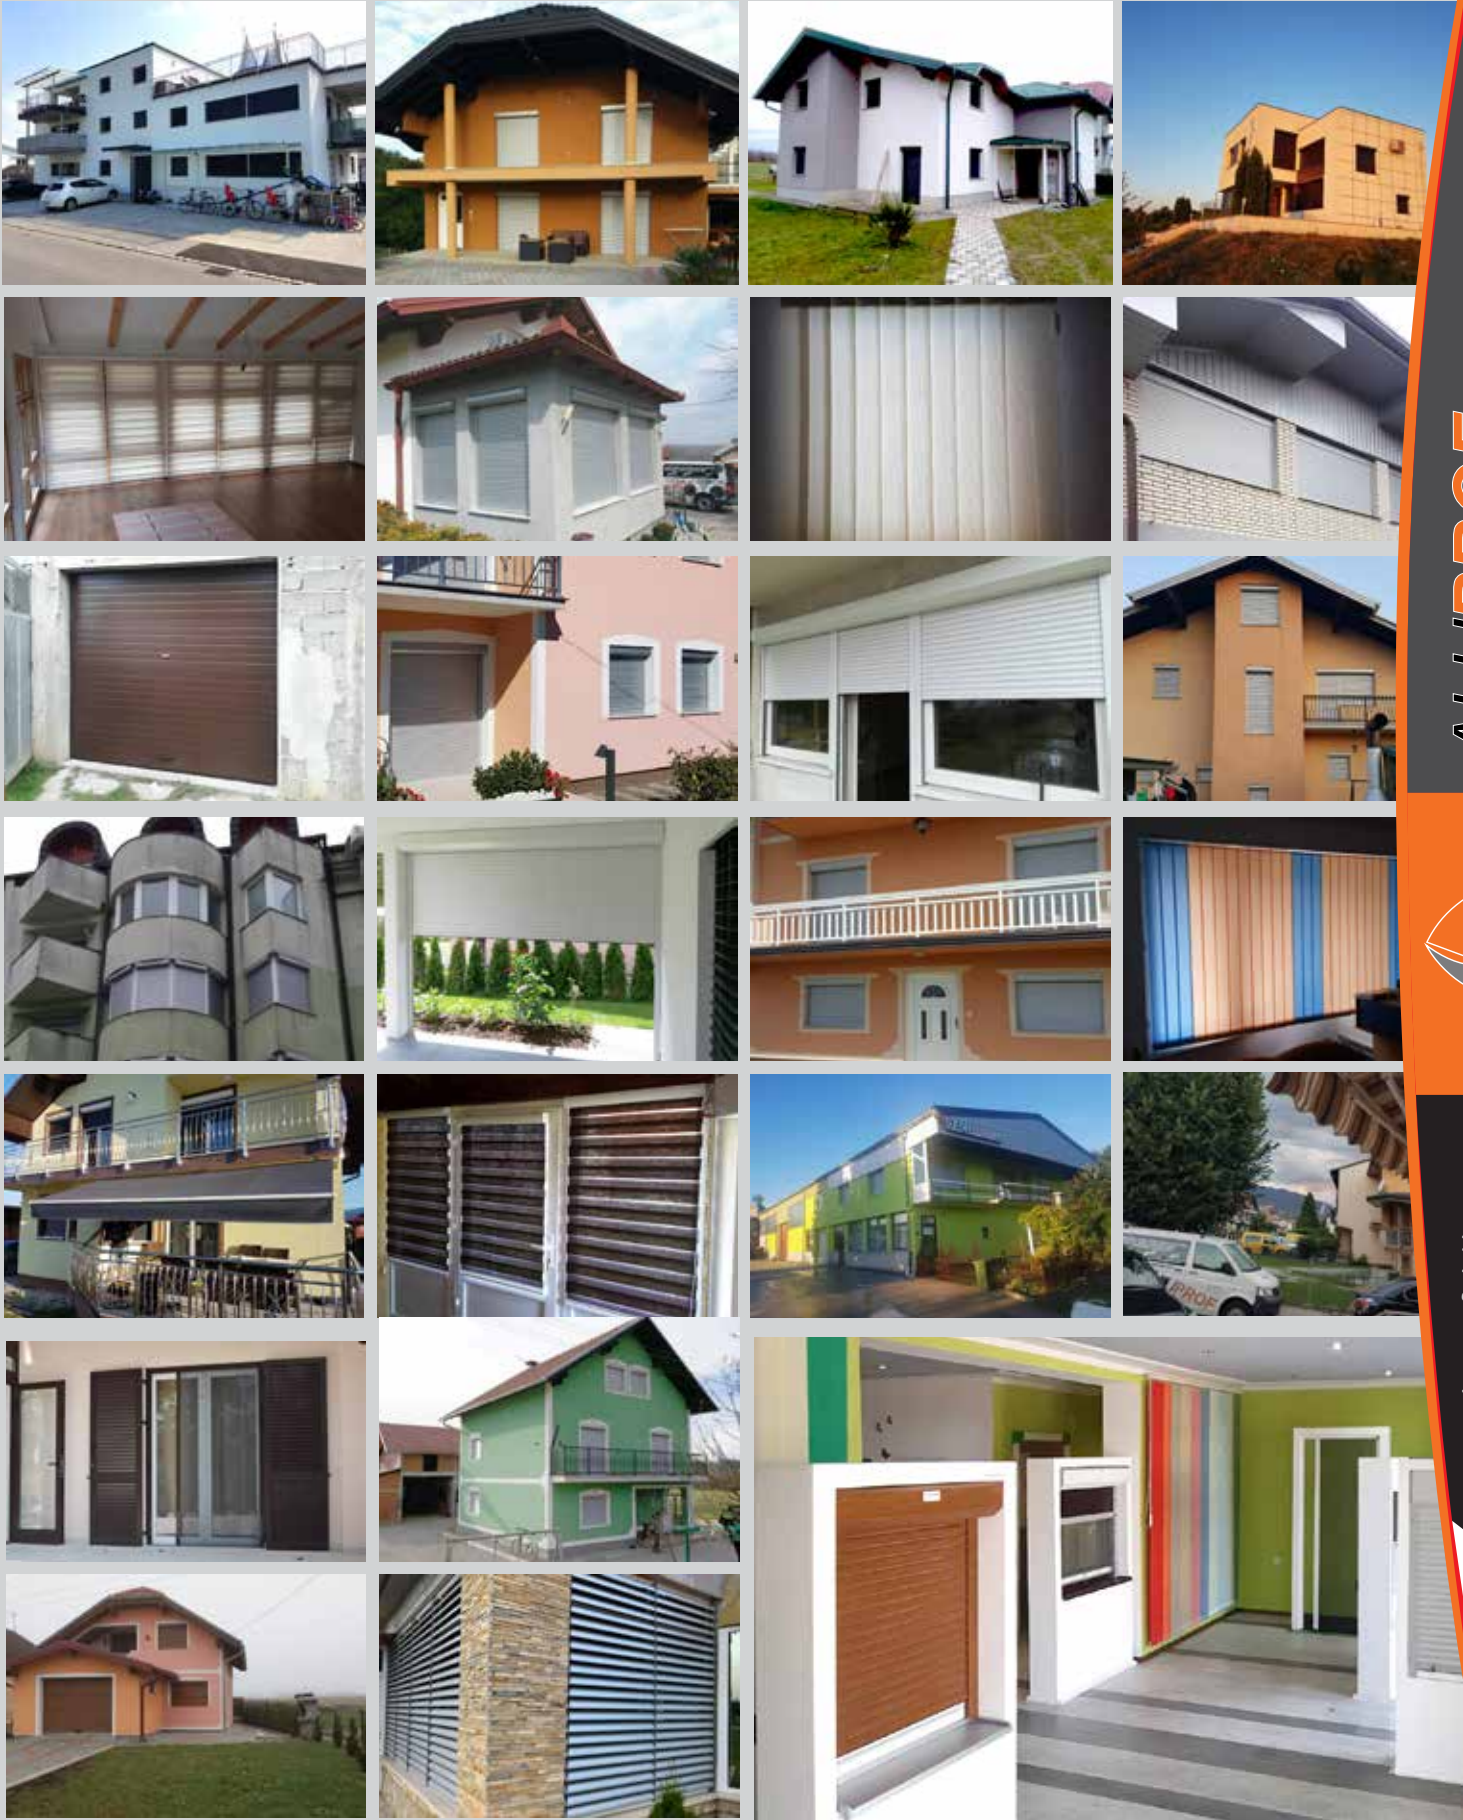

galerija

ALUPROF
...for all times

www.aluprof-bihac.com
aluprof.bihac@gmail.com