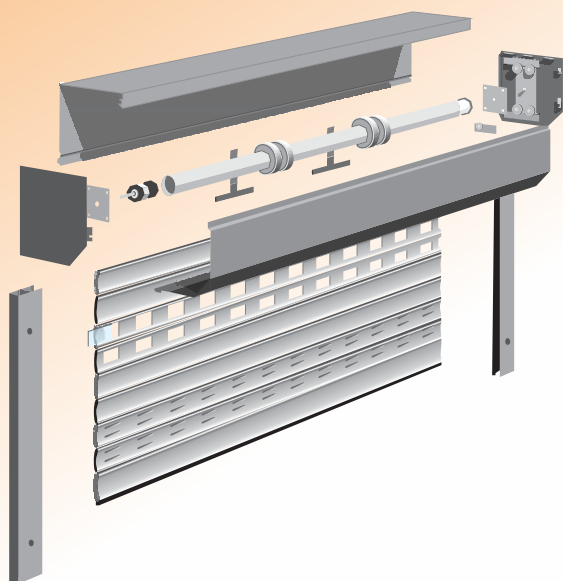

rolo vrata

Rolo garažna vrata izrađena su od najkvalitetnije aluminijske lamele punjene poliuretanskim materijalom, koji ih čini odličnom termo i zvučnom izolacijom. Izrađuju se u tri boje: braon, bijela i siva. Širina lamele: 77 mm. Pogon je isključivo motorom, ali uz mogućnost ručnog pogona (pomocju kurble) u slučaju nestanka električne energije. Upravljanje motorom može biti: prekidačem, daljinskim upravljačem ili kombinacijom ova dva.

Garažna rolo vrata iz našeg proizvodnog programa odlikuje se kvalitetnom toplinskom izolacijom, vrhunskim aluminijskim profilima i najsuvremenijom pogonskom tehnikom.