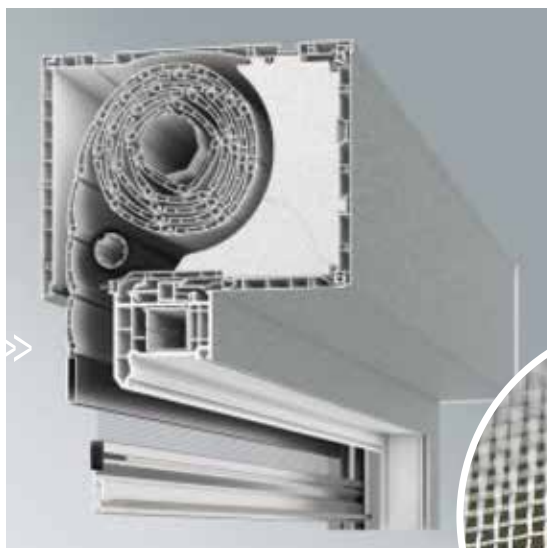

Komarnici su jednostavno i funkcionalno rješenje za zaštitu vašeg doma od insekata.

Osim što su učinkovito i trajno rješenje, komarice su i s ekološkog stajališta najprihvatljivije, jer ne sadrže nikakva kemijska sredstva.

U periodu kada nam ne trebaju mrežica komarice se jednostavno namota u kućište i tako ostaje potpuno skrivena i zaštićena kada se ne koristi.