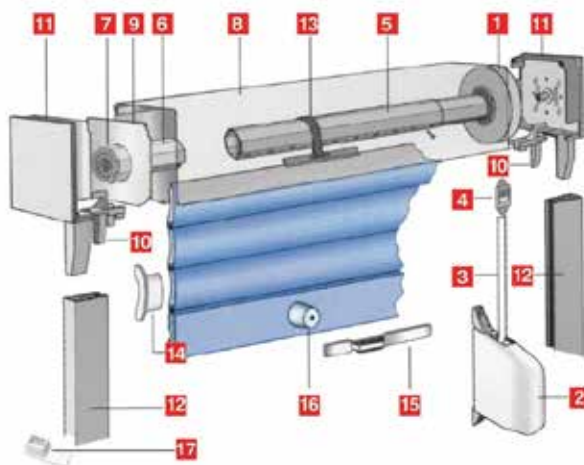

UNUTRAŠNJA KUTIJA  
TERMO LUX

- 1 - točak trake
- 2 - automat trake
- 3 - traka
- 4 - uvodnik trake
- 5 - osovina
- 6 - čep oklagije
- 7 - lager
- 8 - kutija
- 9 - separator poklopca
- 10 - uvodnik
- 11 - stranica
- 12 - vodilica
- 13 - nosač lamele
- 14 - čep lamele
- 15 - bravica zaključavanja
- 16 - stoper vanjski
- 17 - donji čep