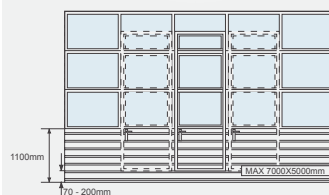

# sekciona vrata

aluprof.bihac@gmail.com  
www.aluprof-bihac.com

**Sekciona vrata** su idealno rješenje za Vaše garaže, poslovne prostore i proizvodne hale, i kao zaštita većih otvorenih površina na Vašim poslovnim prostorima. Ugradjuju se sa elektromotorom i daljinskim komandama. Moguća je ugradnja malih pješačkih vrata unutar sekcioni. Karakterišu ih laka ugradnja, velika pouzdanost i estetska privlačnost. Izrada i montaža se vrši po traženim dimenzijama.